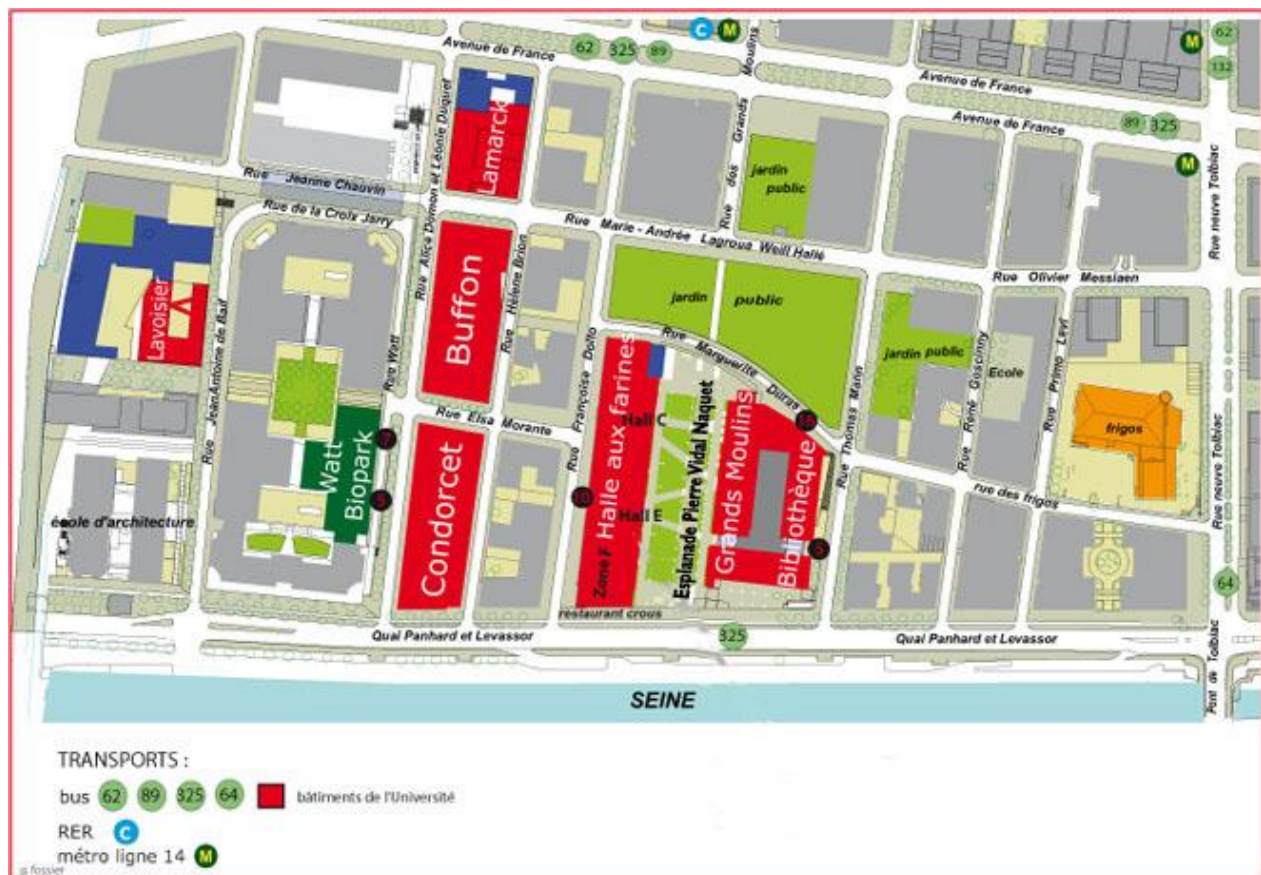

## Comment venir ? / How to come ?

Le colloque a lieu sur le campus de l'Université Paris Diderot, bâtiment de la Halle aux farines, salle des thèses (5<sup>e</sup> étage, aile F). Entrer par le HAL E et prendre l'ascenseur F.

The conference is held on the campus of the University Paris Diderot, building of the Flour Hall, theses room (5th floor, wing F). Enter the HAL E and take the elevator F.

Pour venir, prendre le RER C ou le métro 14 arrêt Bibliothèque F Mitterrand.

Pour préparer vos déplacements dans Paris, cliquez [ici](#).

To come, take the RER C or metro 14 stop Library F Mitterrand.

To prepare your trips in Paris, click [here](#).